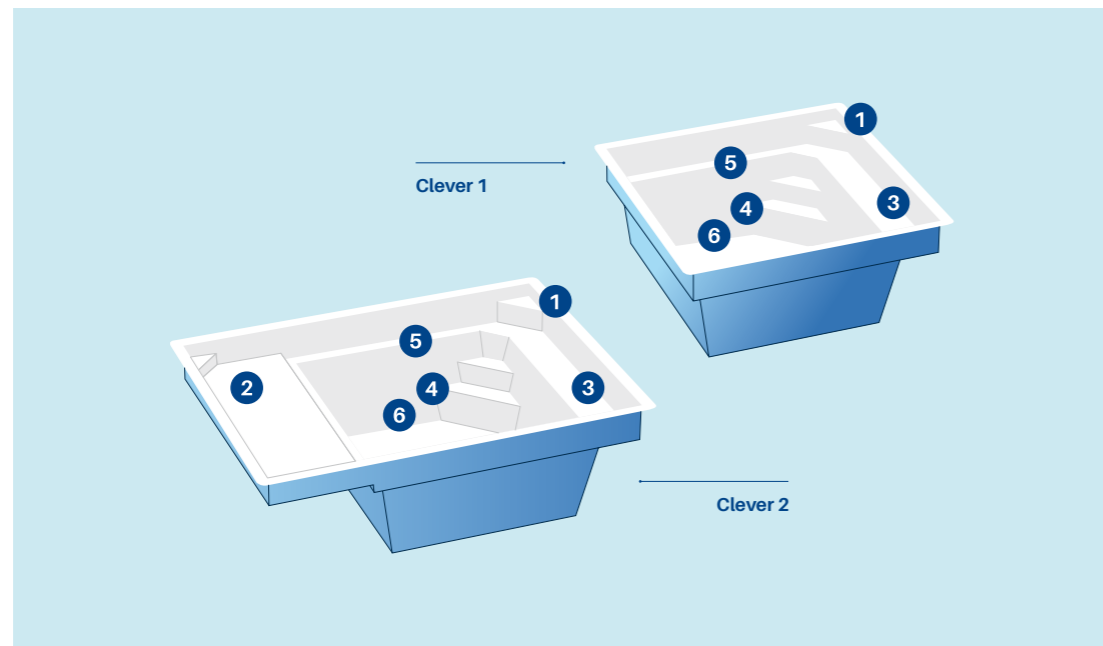

Pratique, petite et durable

Grâce à trois décennies d'innovation dans le domaine des piscines, Mon de Pra a conçu ce qui sera sans aucun doute la piscine du futur. Clever est un modèle intelligent avec deux variantes: Clever 1 et Clever 2. Une piscine carrée de dimensions réduites, idéale pour vous si vous avez peu d'espace ou si vous souhaitez un endroit où vous pouvez vous rafraîchir de manière durable.

1 Marche d'accès

Le modèle Clever 1 comprend une première marche antidérapante, tandis que le modèle Clever 2 comprend deux marches antidérapantes de chaque côté de la piscine pour un accès facile aux banquettes et à l'escalier.

Marche de sécurité sur la totalité du périmètre de la piscine, pour faciliter l'entrée et la sortie dans la piscine.

6 Fondo plano a 1,40 m

De cette manière, vous avez la possibilité d'avoir pied dans toute la piscine.