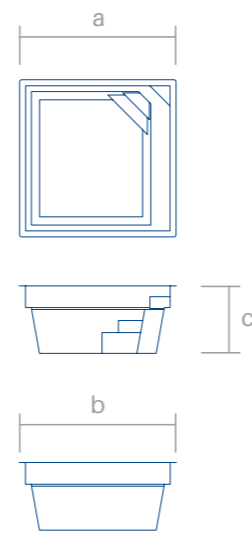

1 Marche d'accès

Le modèle Clever 1 comprend une première marche antidérapante, tandis que le modèle Clever 2 comprend deux marches antidérapantes de chaque côté de la piscine pour un accès facile aux banquettes et à l'escalier.

Marche de sécurité sur la totalité du périmètre de la piscine, pour faciliter l'entrée et la sortie dans la piscine.

6 Fondo plano a 1,40 m

De cette manière, vous avez la possibilité d'avoir pied dans toute la piscine.

Illustration du modèle Clever 1

Modèles

Fond plat

Modèles	Longueur (a)	Largeur (b)	Profondeur (c)	Fond plat	Fond incliné
Clever 1	3,00 m	3,00 m	1,40 m	☑	×
Clever 2	4,25 m	3,00 m	1,40 m	☑	×

Couleurs

Margelles